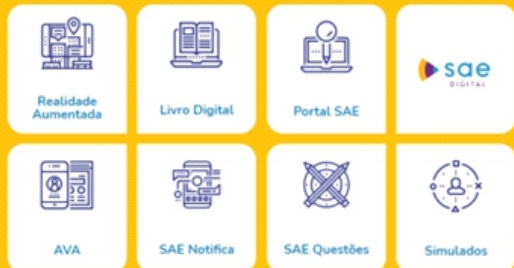

LISTA DE MATERIAL - ANOS FINAIS

A coleção didática SAE Digital promove o aprofundamento e a sistematização do conhecimento científico. Visando à tomada de decisões com base em princípios éticos, estéticos, democráticos, inclusivos, sustentáveis e solidários, bem como preparar o aluno para uma transição suave para o Ensino Médio, diversos recursos e ferramentas são aplicados para proporcionar sua compreensão e interação com o mundo.

Composição da Coleção

- 4 Livros Impressos (1 por Bimestre)
- Atividades Extras (via Portal)
- 4 Livros digitais + Objetos digitais
- Material de Apoio
- Projeto Ler e Curtir
- SAE Notifica
- Realidade Aumentada + Plataforma Adaptativa +
- 4 livros paradidáticos Escola Digital
- Áudio Língua Inglesa (via plataforma)
- 4 Simulados por ano (Desafio SAE Teens)